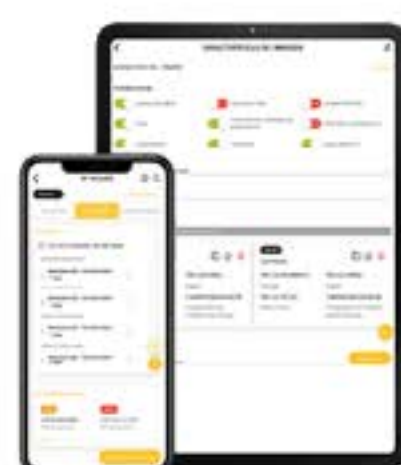

LICENCIA GRATUITA

Con Tasafy Software sólo pagarás 2€ por cada informe que realices. Podrás disponer de tu licencia gratuita en todo momento.

[Ver tarifas](#)