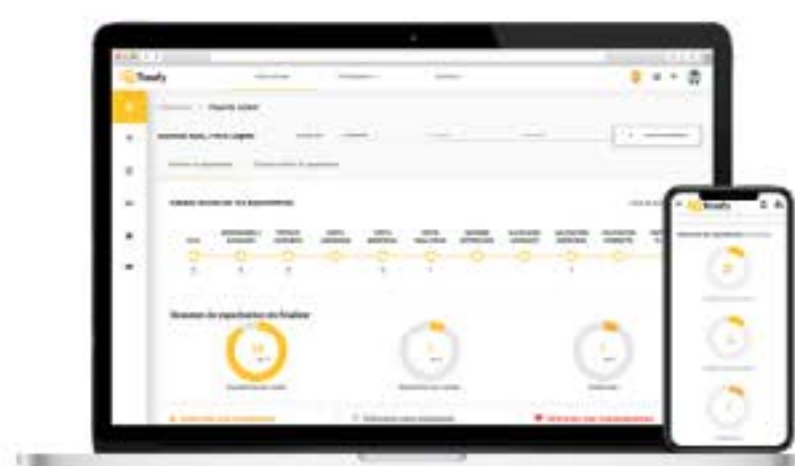

Realiza el doble de valoraciones en la mitad de tiempo

Diseñada para tu día a día

¿QUÉ ES TASAFY?

Tasafy, el software para profesionales que realizan tasaciones y valoraciones de inmuebles, permite la gestión de tus encargos y ejecución de informes desde la nube.

[Quiero saber más](#)

¿POR QUÉ TASAFY?

Podrás gestionar, distribuir, controlar y ejecutar íntegramente tus informes de valoración de cualquier tipología de inmueble con una sola herramienta, desde cualquier dispositivo.