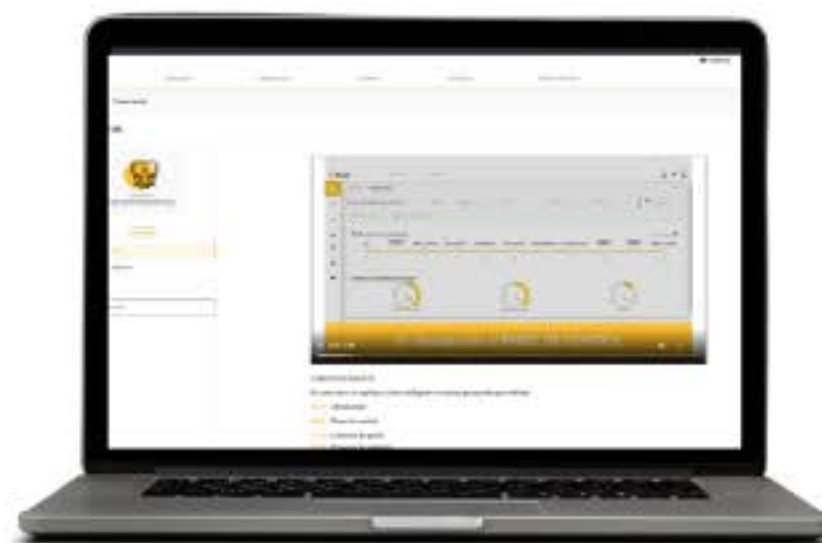

Además, por ser colegiado del Colegio de aparejadores de Asturias tendrás de manera gratuita 15 días de prueba, acceso a las formaciones sin coste y soporte técnico especializado.

[PRÚEBALO 15 días GRATIS](#)

[LLÁMANOS AL 603718313](#)